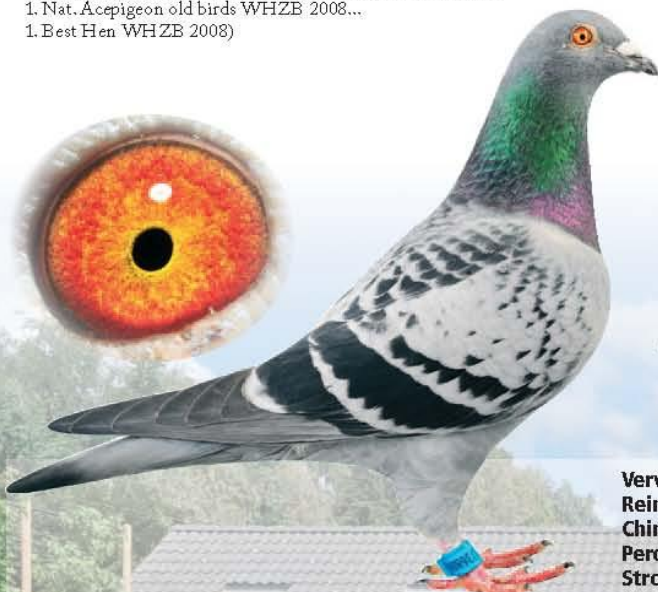

ELIZE

NL11-1736806 ♀

Oryginalna G & S VERKERK

siostra „ FELINE „

4. Mantes la Jolie 2.058 bs.
5. Mantes la Jolie 10.446 bs.
5. Grimbergen 1.780 bs.
10. Nanteuil 6.905 bs.

SIRE : NL08-1583474 "PRINCE" SAMIEC ROZPŁODOWY

Reedijk-Jongekrijg

Son "Street Fighter" (1. Ablis 4.256 bs... 1. Creil 3.659 bs... 2. NPO Vierzon 3.894 bs. and 50% Verkerk) x "Akira" (1. Bourges 1.153 bs.)

DAM : NL09-1186580 "EUPHORIA" SAMICA ROZPŁODOWA

Daughter to "Bulldozer" (6. Best Cock WHZB and topbreeder) x "Olympic Solange" (1. NPO Argenton 6.595 bs... Olympiad pigeon allround Dortmund 2009... 1. Nat. Acepigeon middle distance NPO 2008...
1. Nat. Acepigeon old birds WHZB 2008...
1. Best Hen WHZB 2008)